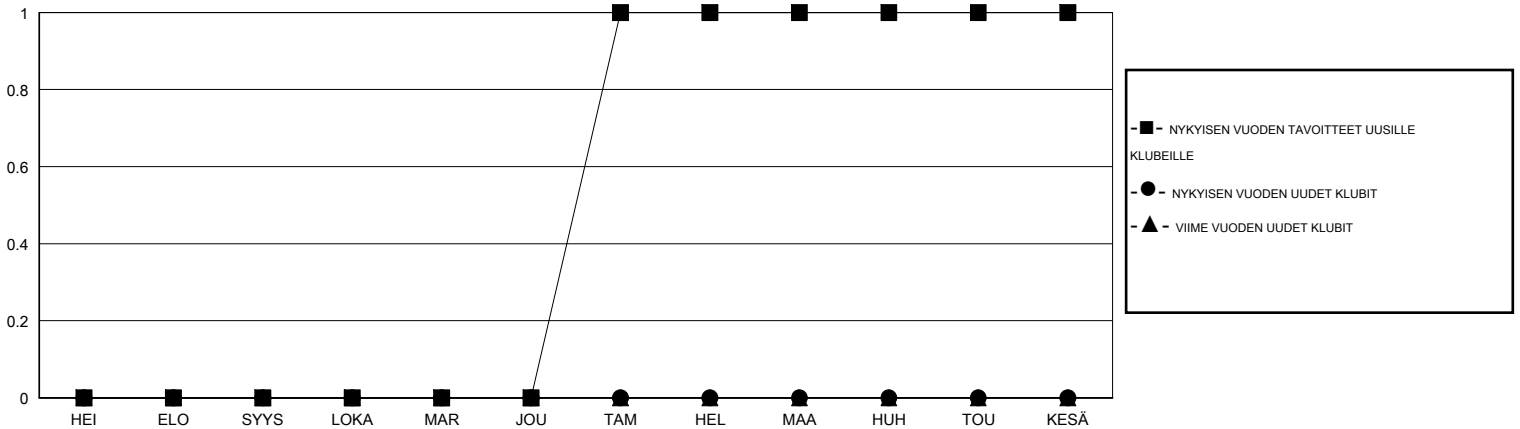

TAVOITTEET JA UUDET KLUBIT, KUMULATIIVINEN

TAVOITTEET JA JÄSENET, KUMULATIIVINEN

LAKKAUTETUT KLUBIT: 0

47 CLUBS OF 92 LISÄNNYH YHDEN TAI USEAMMAN UUTTA JÄSENTÄ

SUKUPUOLIJAKAUMA

MIES 2,024 (74.30%)
 NAINEN 700 (25.70%)