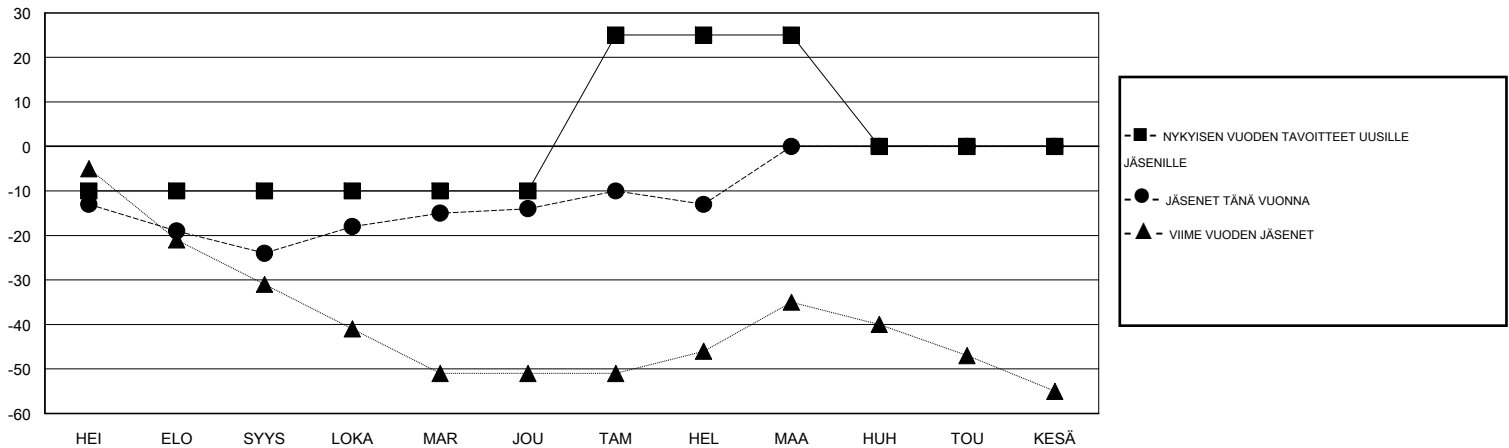

TAVOITTEET JA UUDET KLUBIT, KUMULATIIVINEN

TAVOITTEET JA JÄSENET, KUMULATIIVINEN

LAKKAUTETUT KLUBIT: 0

47 CLUBS OF 92 LISÄNNYH YHDEN TAI USEAMMAN UUTTA JÄSENTÄ

SUKUPUOLIJAKAUMA

MIES 2,024 (74.30%)
 NAINEN 700 (25.70%)